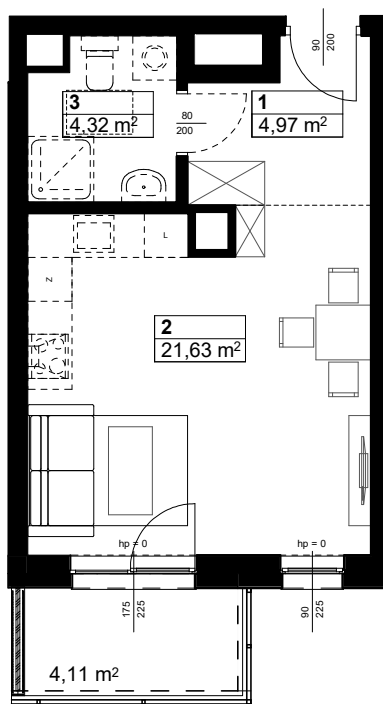

PANORAMA PARK

Budynek : **A**

Piętro:**+1**

Mieszkanie : **M15**

Zestawienie powierzchni:

1. Komunikacja	4,97 m ²
2. Salon z aneksem kuchennym	21,63 m ²
3. Łazienka	4,32 m ²
Powierzchnia użytkowa:	30,92 m²
Liczba pokoi :	1