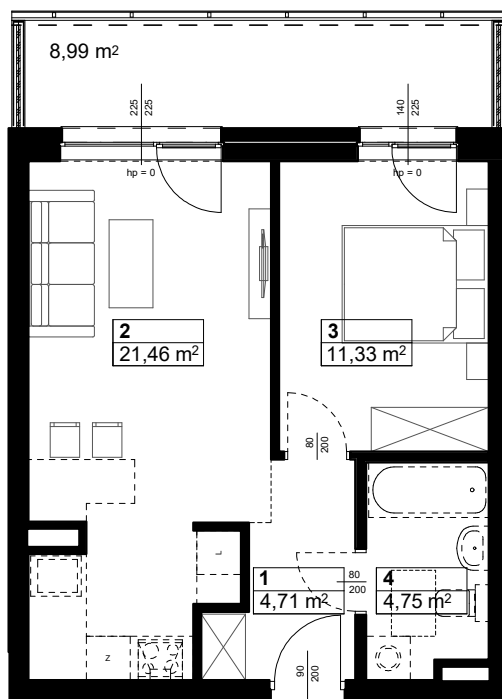

Budynek : **A**

Piętro:**+1**

Mieszkanie : **M24**

Zestawienie powierzchni:

1. Komunikacja	4,71 m ²
2. Salon z aneksem kuchennym	21,46 m ²
3. Sypialnia	11,33 m ²
5. Łazienka	4,75 m ²
Powierzchnia użytkowa:	42,25 m²
Liczba pokoi:	2