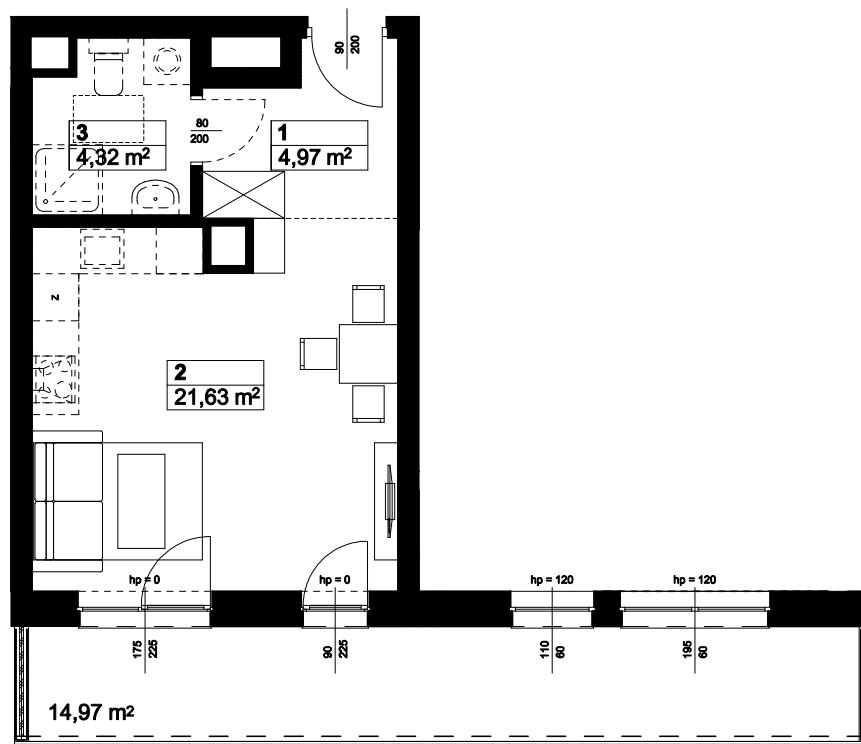

Budynek : A

Piętro: +2

Mieszkanie : M30

Zestawienie powierzchni:

1. Komunikacja	4,97 m ²
2. Salon z aneksem kuchennym	21,63m ²
4. łazienka	4,32 m ²
Powierzchnia użytkowa:	30,92 m²
Liczba pokoi:	1

ARTOM

Artom Budownictwo Spółka z o.o.
ul. Ks. J. Popiełuszki 64/66
97-200 Tomaszów Mazowiecki
NIP 7732480925