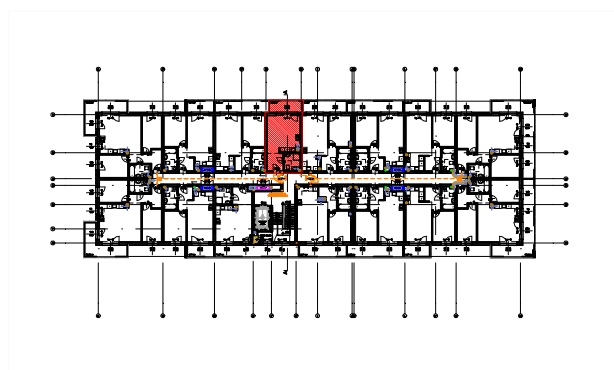

Budynek : A

Piętro: +2

Mieszkanie : M36

Zestawienie powierzchni:

1. Komunikacja	4,68 m ²
2. Salon z aneksem kuchennym	19,50 m ²
4. łazienka	4,31 m ²
Powierzchnia użytkowa:	28,49 m²
Liczba pokoi:	1

Artom Budownictwo Spółka z o.o.
ul. Ks. J. Popiełuszki 64/66
97-200 Tomaszów Mazowiecki
NIP 7732480925