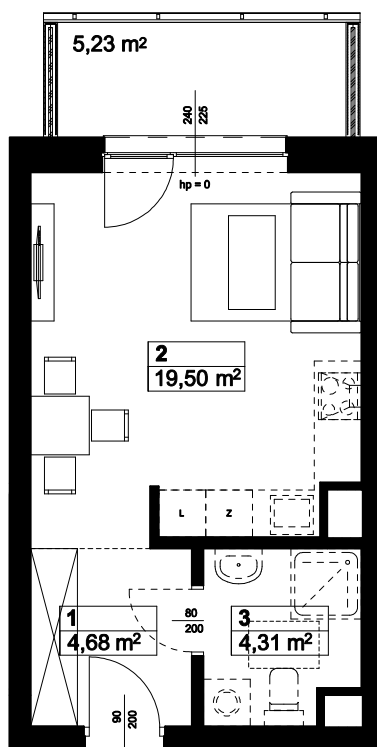

Budynek : A

Piętro: +2

Mieszkanie : M36

Zestawienie powierzchni:

1. Komunikacja	4,68 m ²
2. Salon z aneksem kuchennym	19,50 m ²
4. łazienka	4,31 m ²
Powierzchnia użytkowa:	28,49 m²
Liczba pokoi:	1

Artom Budownictwo Spółka z o.o.
ul. Ks. J. Popiełuszki 64/66
97-200 Tomaszów Mazowiecki
NIP 7732480925