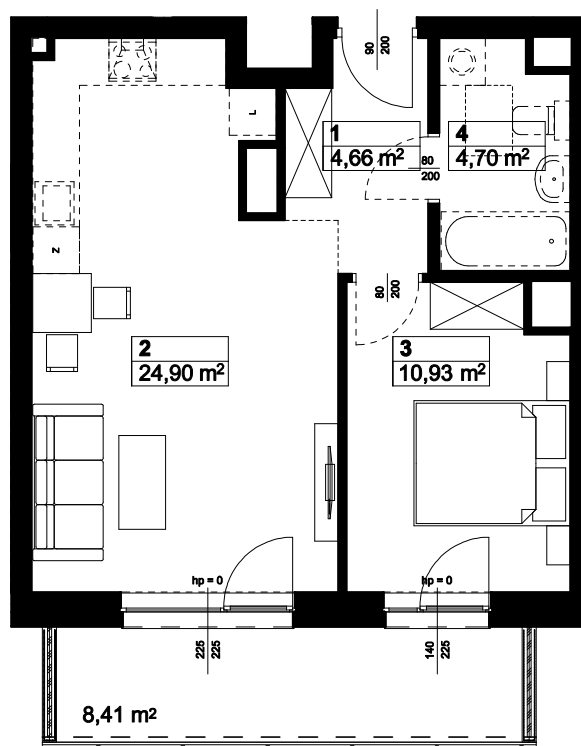

Budynek : A

Piętro:+2

Mieszkanie : M44

Zestawienie powierzchni:

1. Komunikacja	4,66 m ²
2. Salon z aneksem kuchennym	24,90 m ²
3. Sypialnia	10,93 m ²
5. Łazienka	4,70 m ²
Powierzchnia użytkowa:	45,19 m²
Liczba pokoi:	2