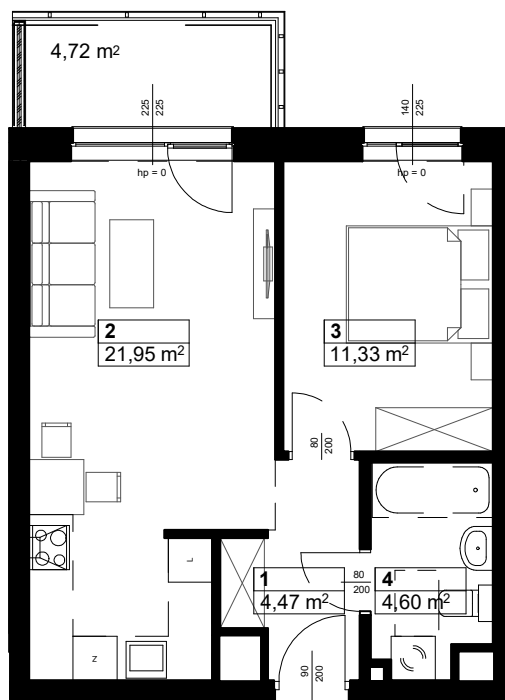

ARTOM PANORAMA PARK

Budynek : **A**

Piętro: **+3**

Mieszkanie : **M50**

Zestawienie powierzchni:

1. Komunikacja	4,47 m ²
2. Salon z aneksem kuchennym	21,95 m ²
3. Sypialnia	11,33 m ²
4. Łazienka	4,60 m ²
Powierzchnia użytkowa:	42,35 m²
Liczba pokoi:	2