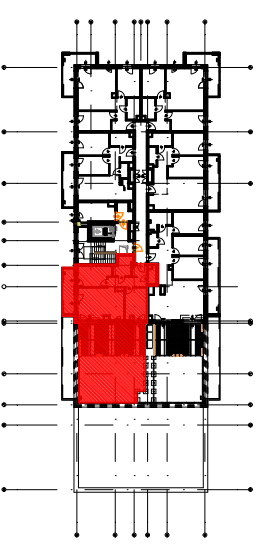

Budynek : A Piętro : +4 Mieszkanie : M61

Zestawienie powierzchni:

1. Komunikacja	8,65 m ²
2. Salon z aneksem kuchennym	23,44 m ²
3. Sypialnia 1	10,97 m ²
4. Sypialnia 2	10,65 m ²
5. Łazienka	5,16 m ²
6. Toaleta	2,28 m ²
Powierzchnia użytkowa:	61,15 m²
Liczba pokoi :	3