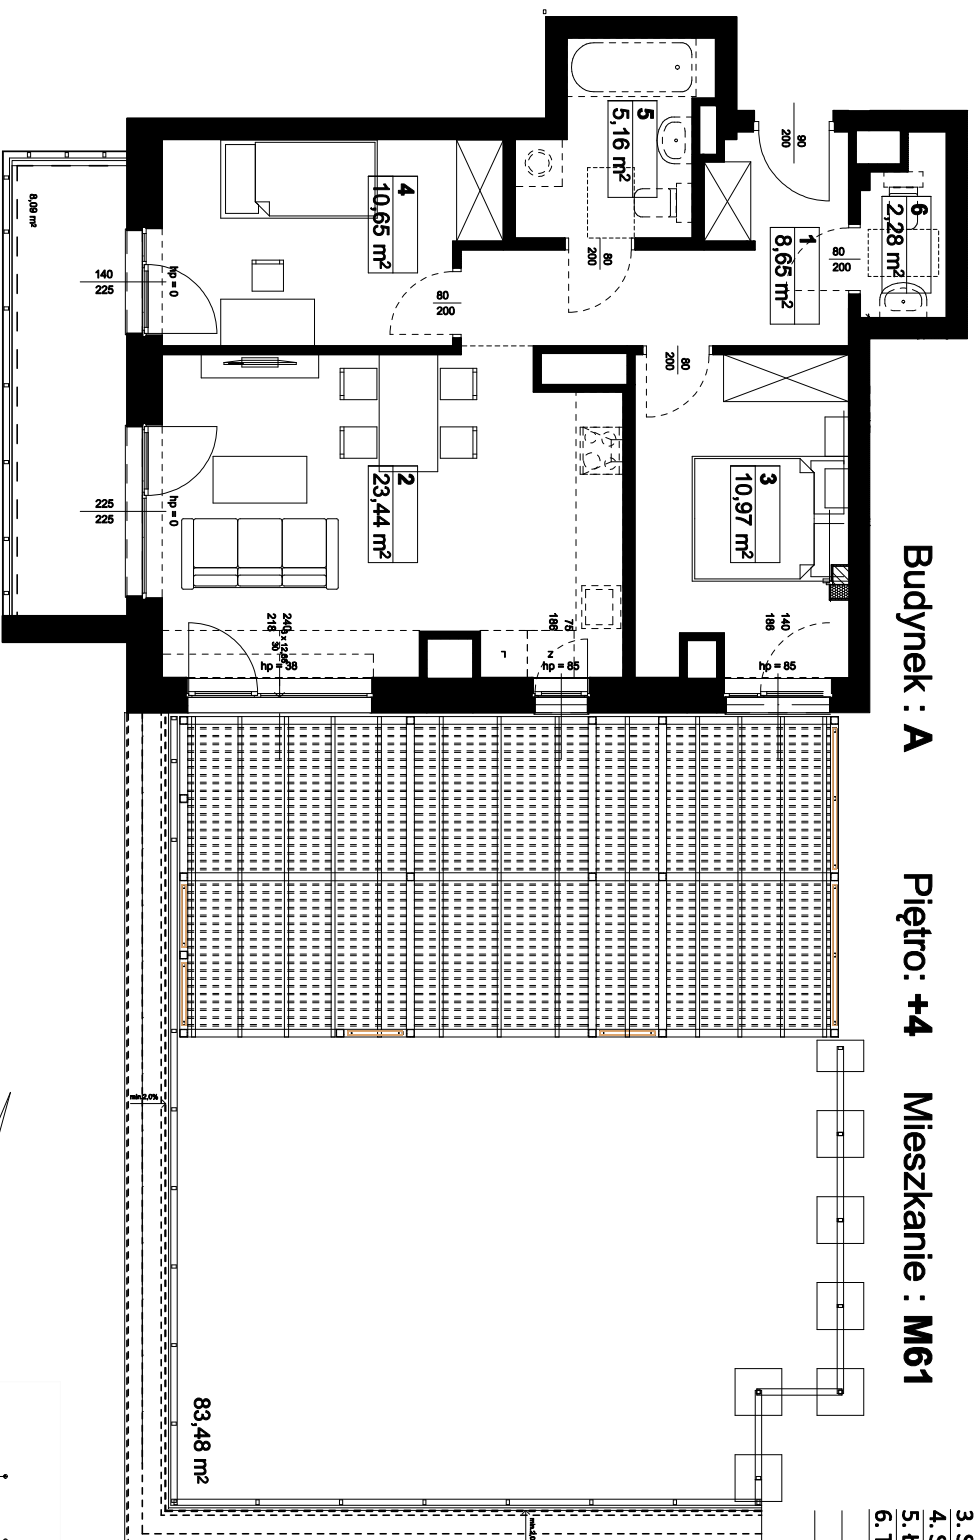

Budynek : A Piętro : +4 Mieszkanie : M61

Zestawienie powierzchni:

1. Komunikacja	8,65 m ²
2. Salon z aneksem kuchennym	23,44 m ²
3. Sypialnia 1	10,97 m ²
4. Sypialnia 2	10,65 m ²
5. Łazienka	5,16 m ²
6. Toaleta	2,28 m ²
Powierzchnia użytkowa:	61,15 m²
Liczba pokoi :	3