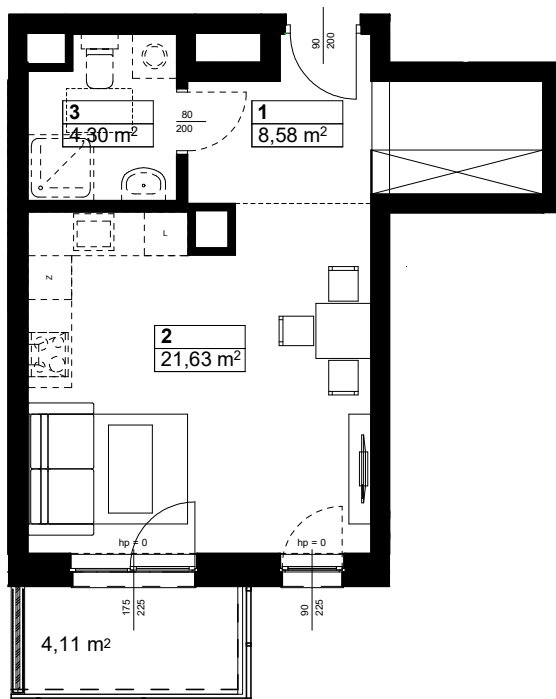

ARTOM PANORAMA PARK

Budynek : A

Piętro : 0

Mieszkanie : M01

Zestawienie powierzchni:

1. Komunikacja	8,58 m ²
2. Salon z aneksem kuchennym	21,63 m ²
3. Łazienka	4,30 m ²
Powierzchnia użytkowa:	34,51 m²
Liczba pokoi:	1