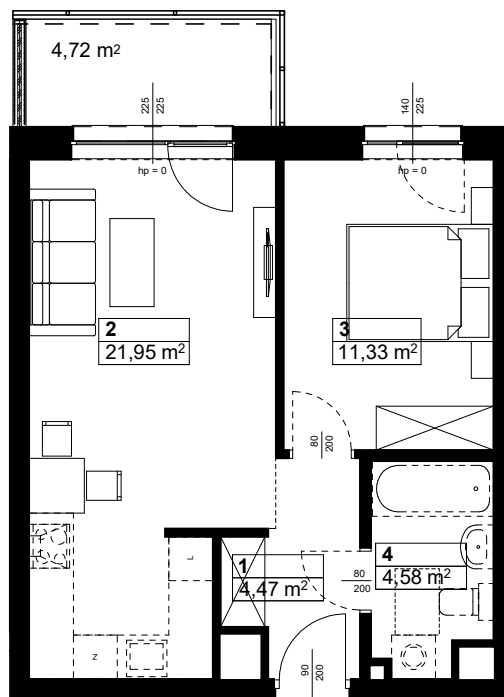

Budynek : **A**

Piętro: **0**

Mieszkanie : **M06**

Zestawienie powierzchni:

1. Komunikacja	4,47 m ²
2. Salon z aneksem kuchennym	21,95 m ²
3. Sypialnia	11,33 m ²
4. Łazienka	4,58 m ²
Powierzchnia użytkowa:	42,33 m²
Liczba pokoi:	2