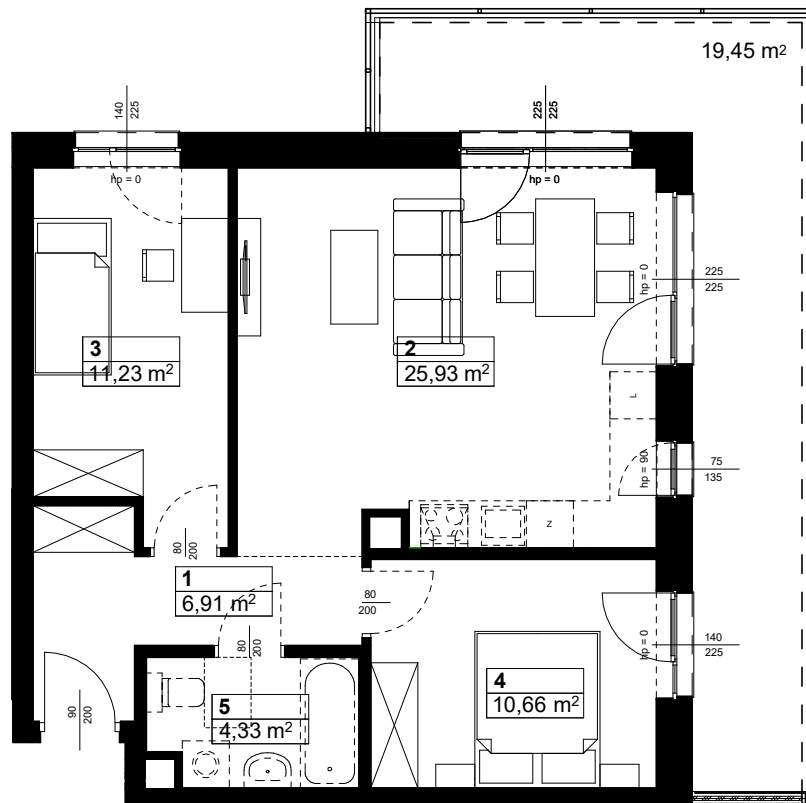

Budynek : **A**

Piętro: **0**

Mieszkanie : **M11**

Zestawienie powierzchni:

1. Komunikacja	6,91 m ²
2. Salon z aneksem kuchennym	25,93 m ²
3. Sypialnia 1	11,23 m ²
4. Sypialnia 2	10,66 m ²
5. łazienka	4,33 m ²
Powierzchnia użytkowa:	59,06 m²
Liczba pokoi:	3