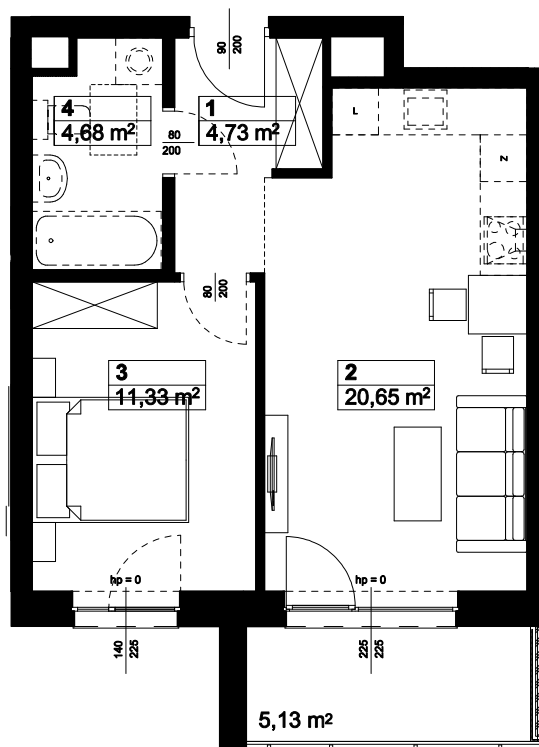

Budynek : A

Piętro: +2

Mieszkanie : M31

Zestawienie powierzchni:

1. Komunikacja	4,73 m ²
2. Salon z aneksem kuchennym	20,65 m ²
3. Sypialnia	11,33 m ²
4. Łazienka	4,68 m ²
Powierzchnia użytkowa:	41,39 m²
Liczba pokoi:	2