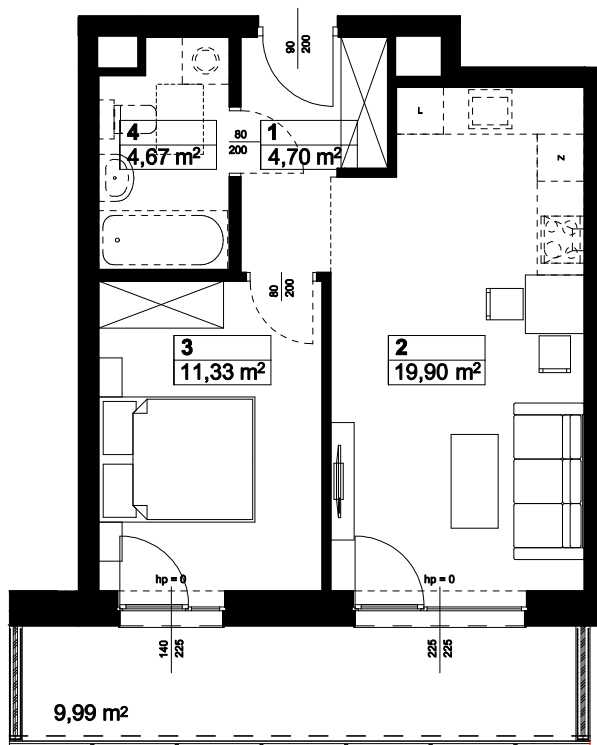

Budynek : A

Piętro: +2

Mieszkanie : M43

Zestawienie powierzchni:

1. Komunikacja	4,70 m ²
2. Salon z aneksem kuchennym	19,90 m ²
3. Sypialnia	11,33 m ²
5. Łazienka	4,67 m ²
Powierzchnia użytkowa:	40,60 m ²
Liczba pokoi:	2