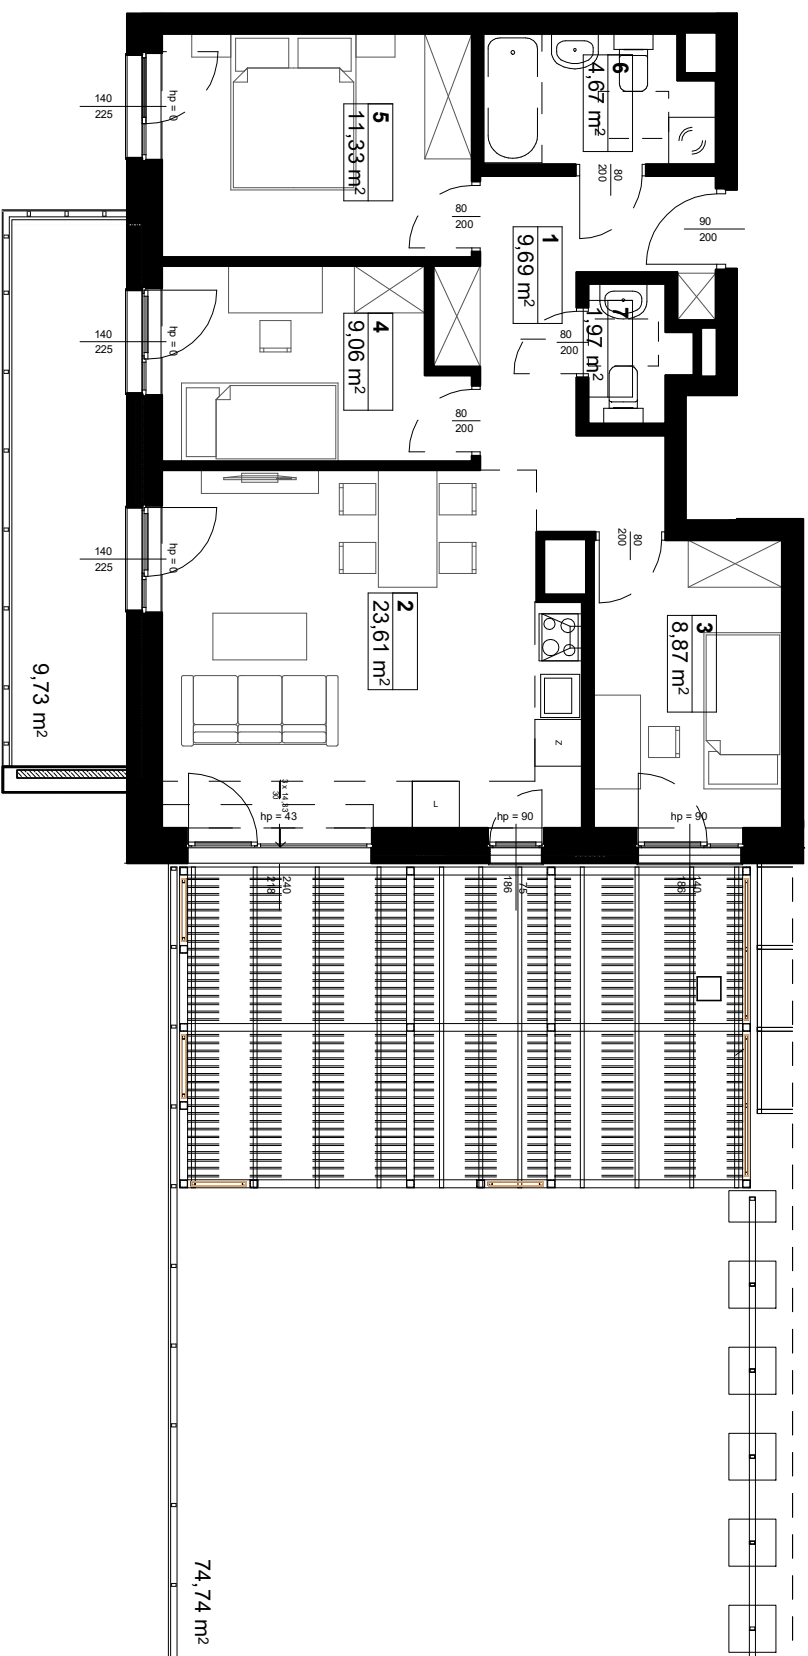

Budynek : **A**

Piętro: **+3**

Mieszkanie : **M54**

ARTOM

ARTOM Budownictwo Spółka z o.o.
ul. Ks. J. Popieluski 64/66
97-200 Tomaszów Mazowiecki
NIP: 7732480925

Biuro sprzedaży:
+48 690 334 304
+48 603 500 851
panorama-park@artom.pl
<https://panoramapark.artom.pl/kontakt/>

Zestawienie powierzchni:

1. Komunikacja	9,69 m²
2. Salon z aneksem kuchennym	23,61 m²
3. Sypialnia 1	8,87 m²
4. Sypialnia 2	9,06 m²
5. Sypialnia 3	11,33 m²
6. łazienka	4,67 m²
7. Toaleta	1,97 m²
Powierzchnia użytkowa:	69,20 m²
Liczba pokoi:	4