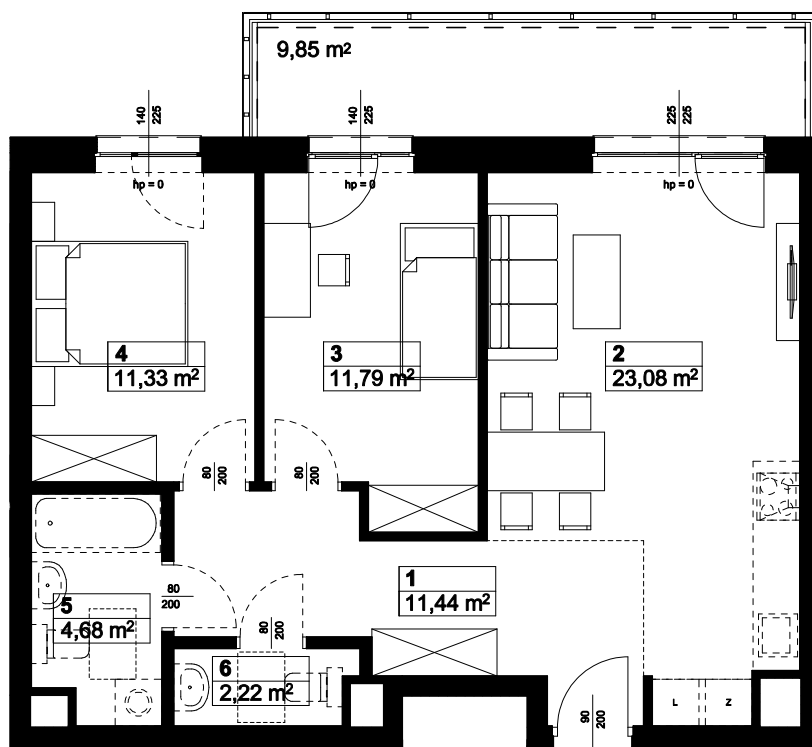

Budynek : A

Piętro: +4

Mieszkanie : M59

Zestawienie powierzchni:

1. Komunikacja	11,44 m ²
2. Salon z aneksem kuchennym	23,06 m ²
3. Sypialnia 1	11,79 m ²
4. Sypialnia 2	11,33 m ²
5. łazienka	4,68 m ²
6. Toaleta	2,22 m ²
Powierzchnia użytkowa:	64,54 m²
Liczba pokoi:	3